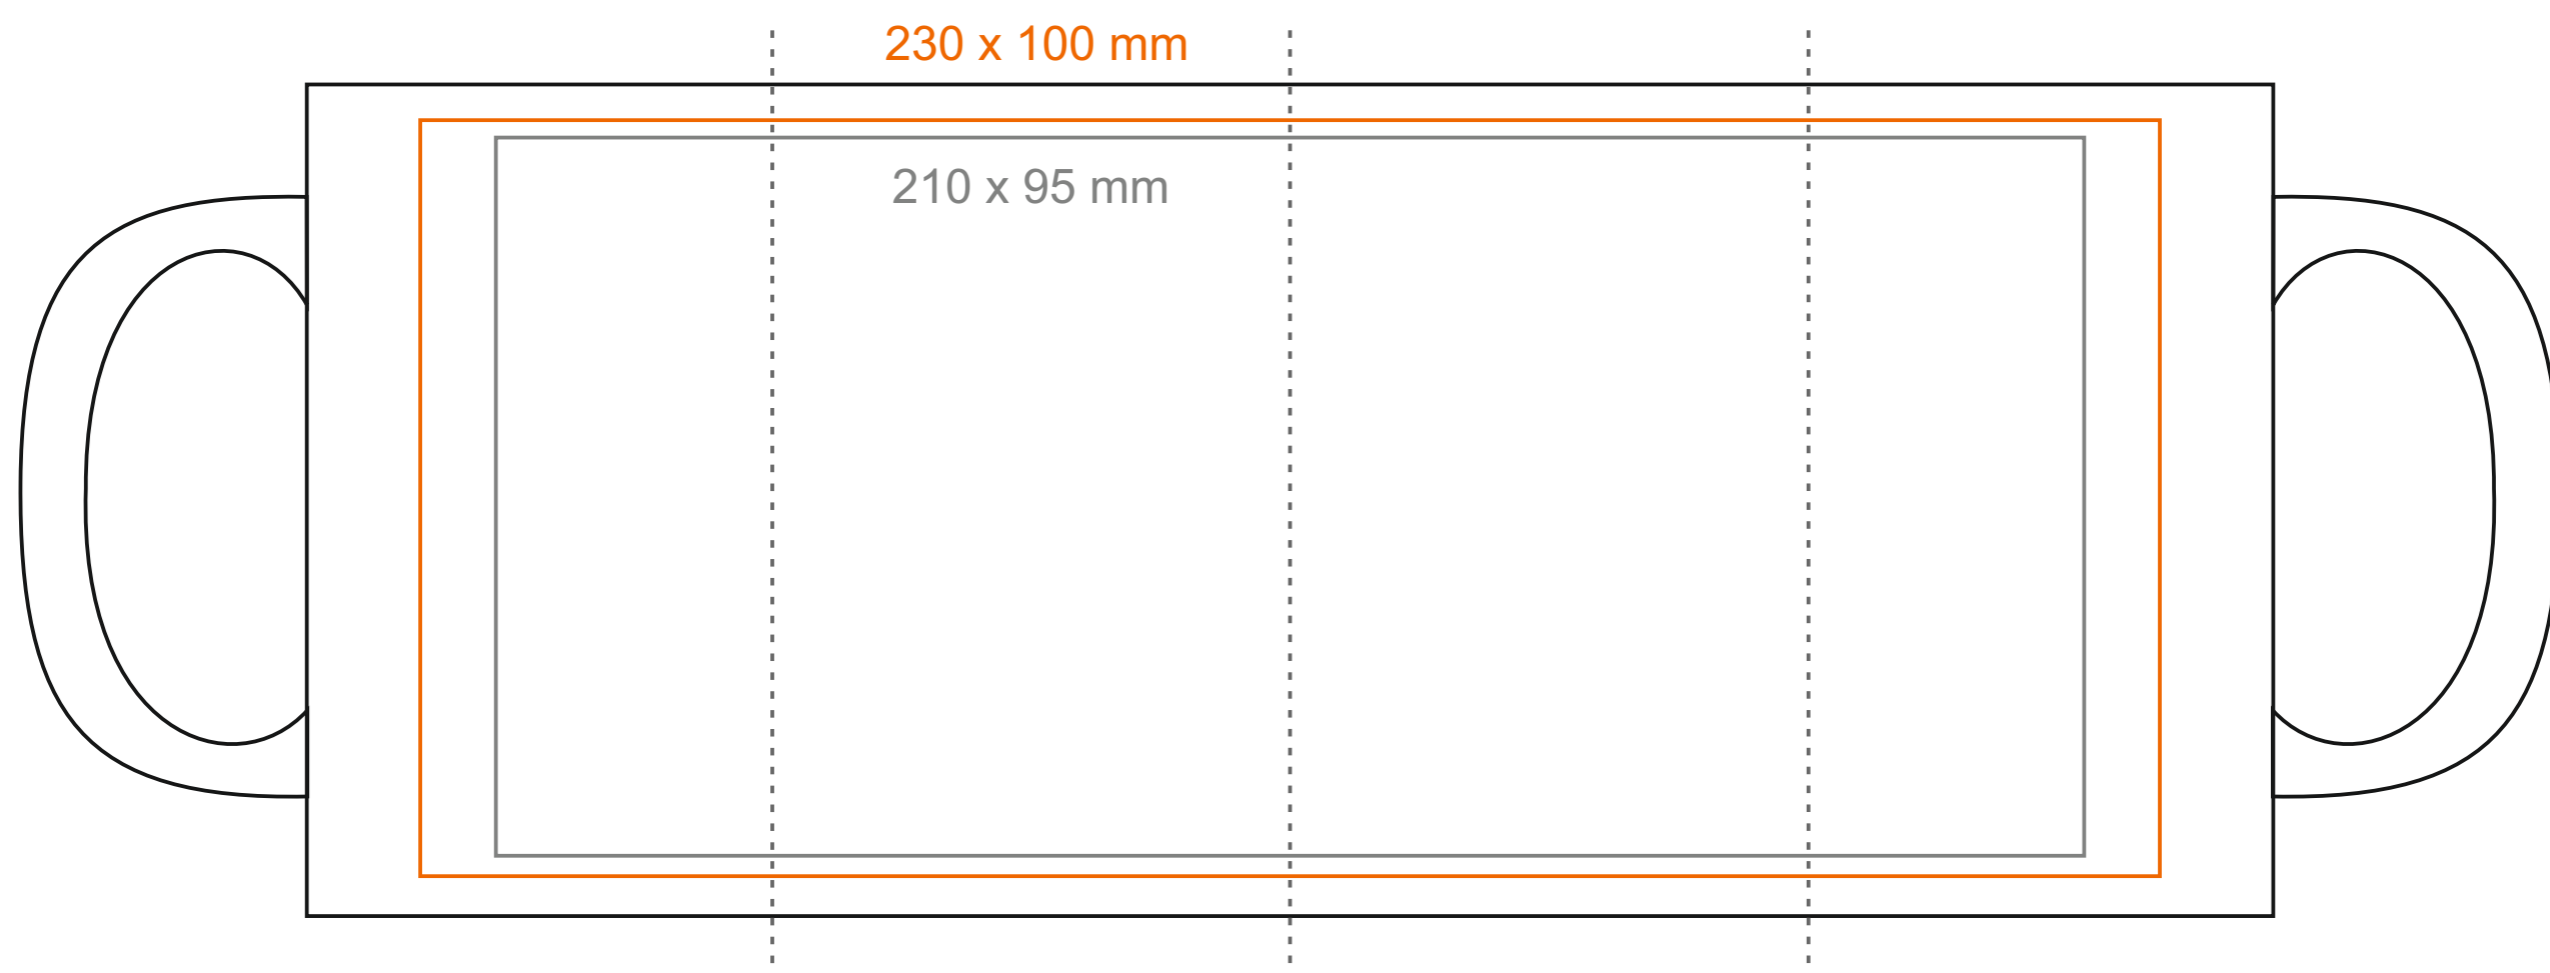

M_056 Tomek Big

420 ml / h: 110 mm / Ø 88 mm

Nadruk na uchu	- 60 x 10 mm
Nadruk wewnątrz na ściance	- 50 x 20 mm
Nadruk wewnątrz na dnie	- Ø 35 mm
Nadruk od spodu	- Ø 60 mm

*W przypadku projektów dla kalkomanii wybiegających poza standardową powierzchnię nadruku prosimy o kontakt z działem handlowym.