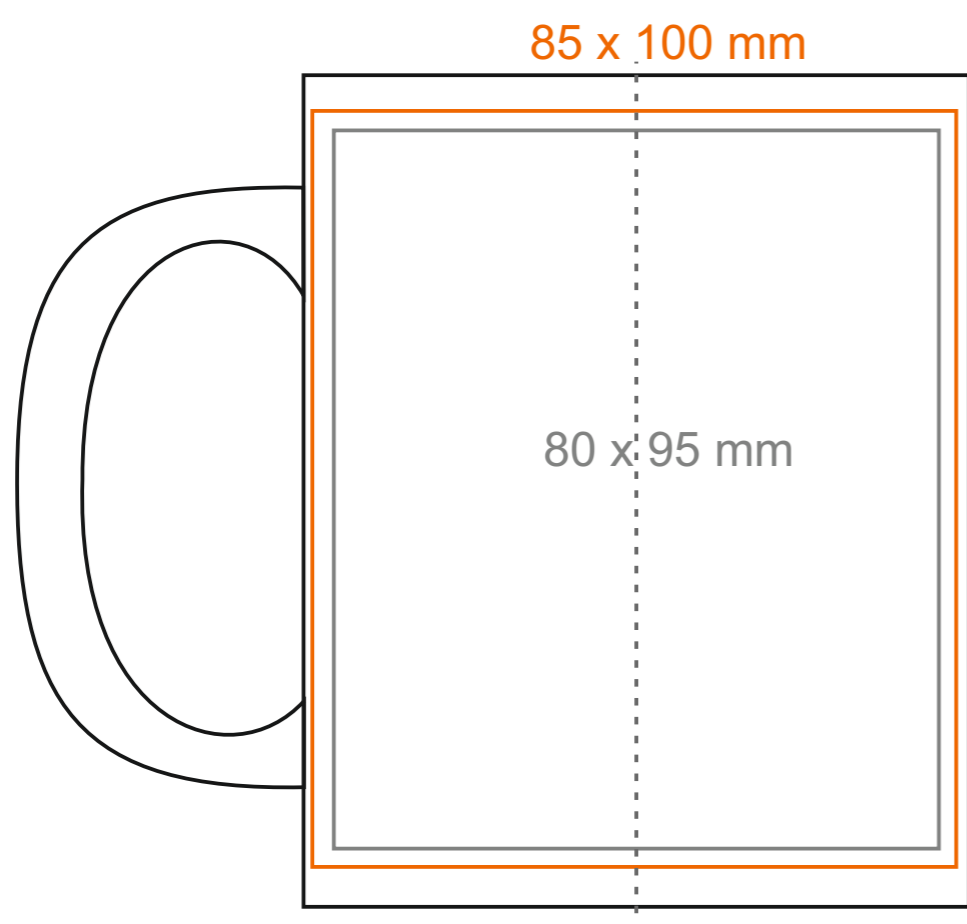

M_056 Tomek Big

420 ml / h: 110 mm / Ø 88 mm

Nadruk na uchu	- 60 x 10 mm
Nadruk wewnątrz na ściance	- 50 x 20 mm
Nadruk wewnątrz na dnie	- Ø 35 mm
Nadruk od spodu	- Ø 60 mm

*W przypadku projektów dla kalkomanii wybiegających poza standardową powierzchnię nadruku prosimy o kontakt z działem handlowym.