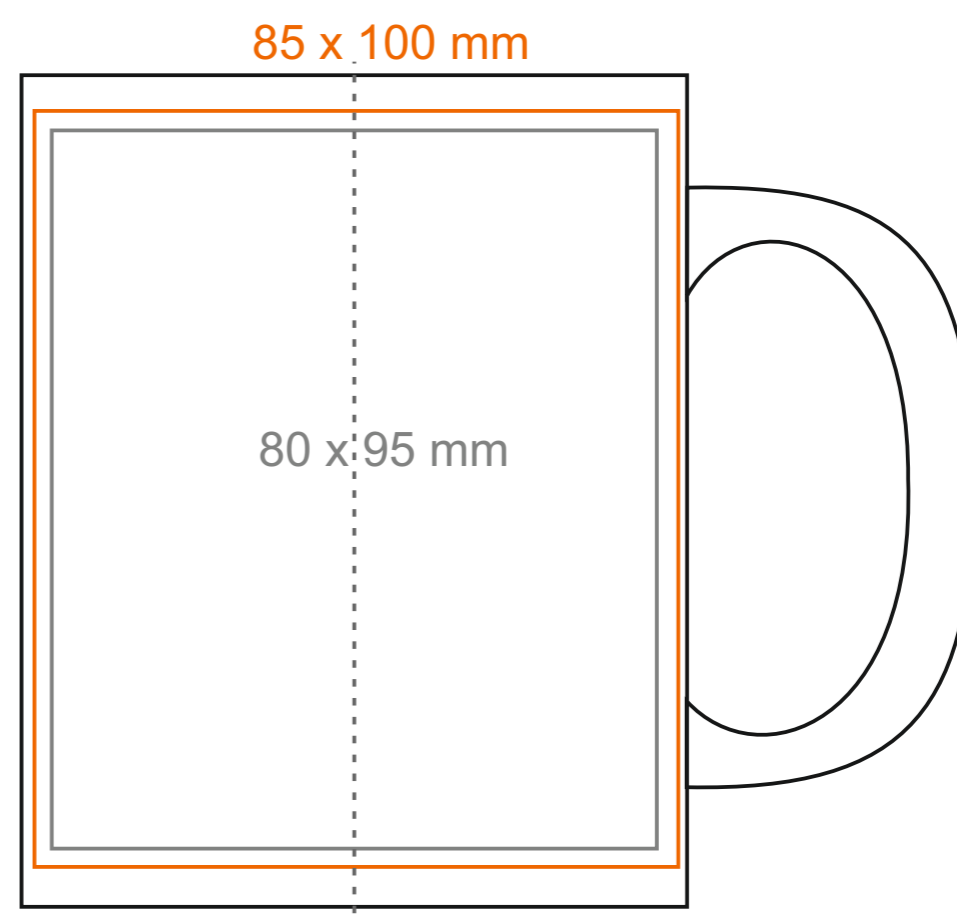

M_056 Tomek Big

420 ml / h: 110 mm / Ø 88 mm

Nadruk na uchu	- 60 x 10 mm
Nadruk wewnątrz na ściance	- 50 x 20 mm
Nadruk wewnątrz na dnie	- Ø 35 mm
Nadruk od spodu	- Ø 60 mm

*W przypadku projektów dla kalkomanii wybiegających poza standardową powierzchnię nadruku prosimy o kontakt z działem handlowym.