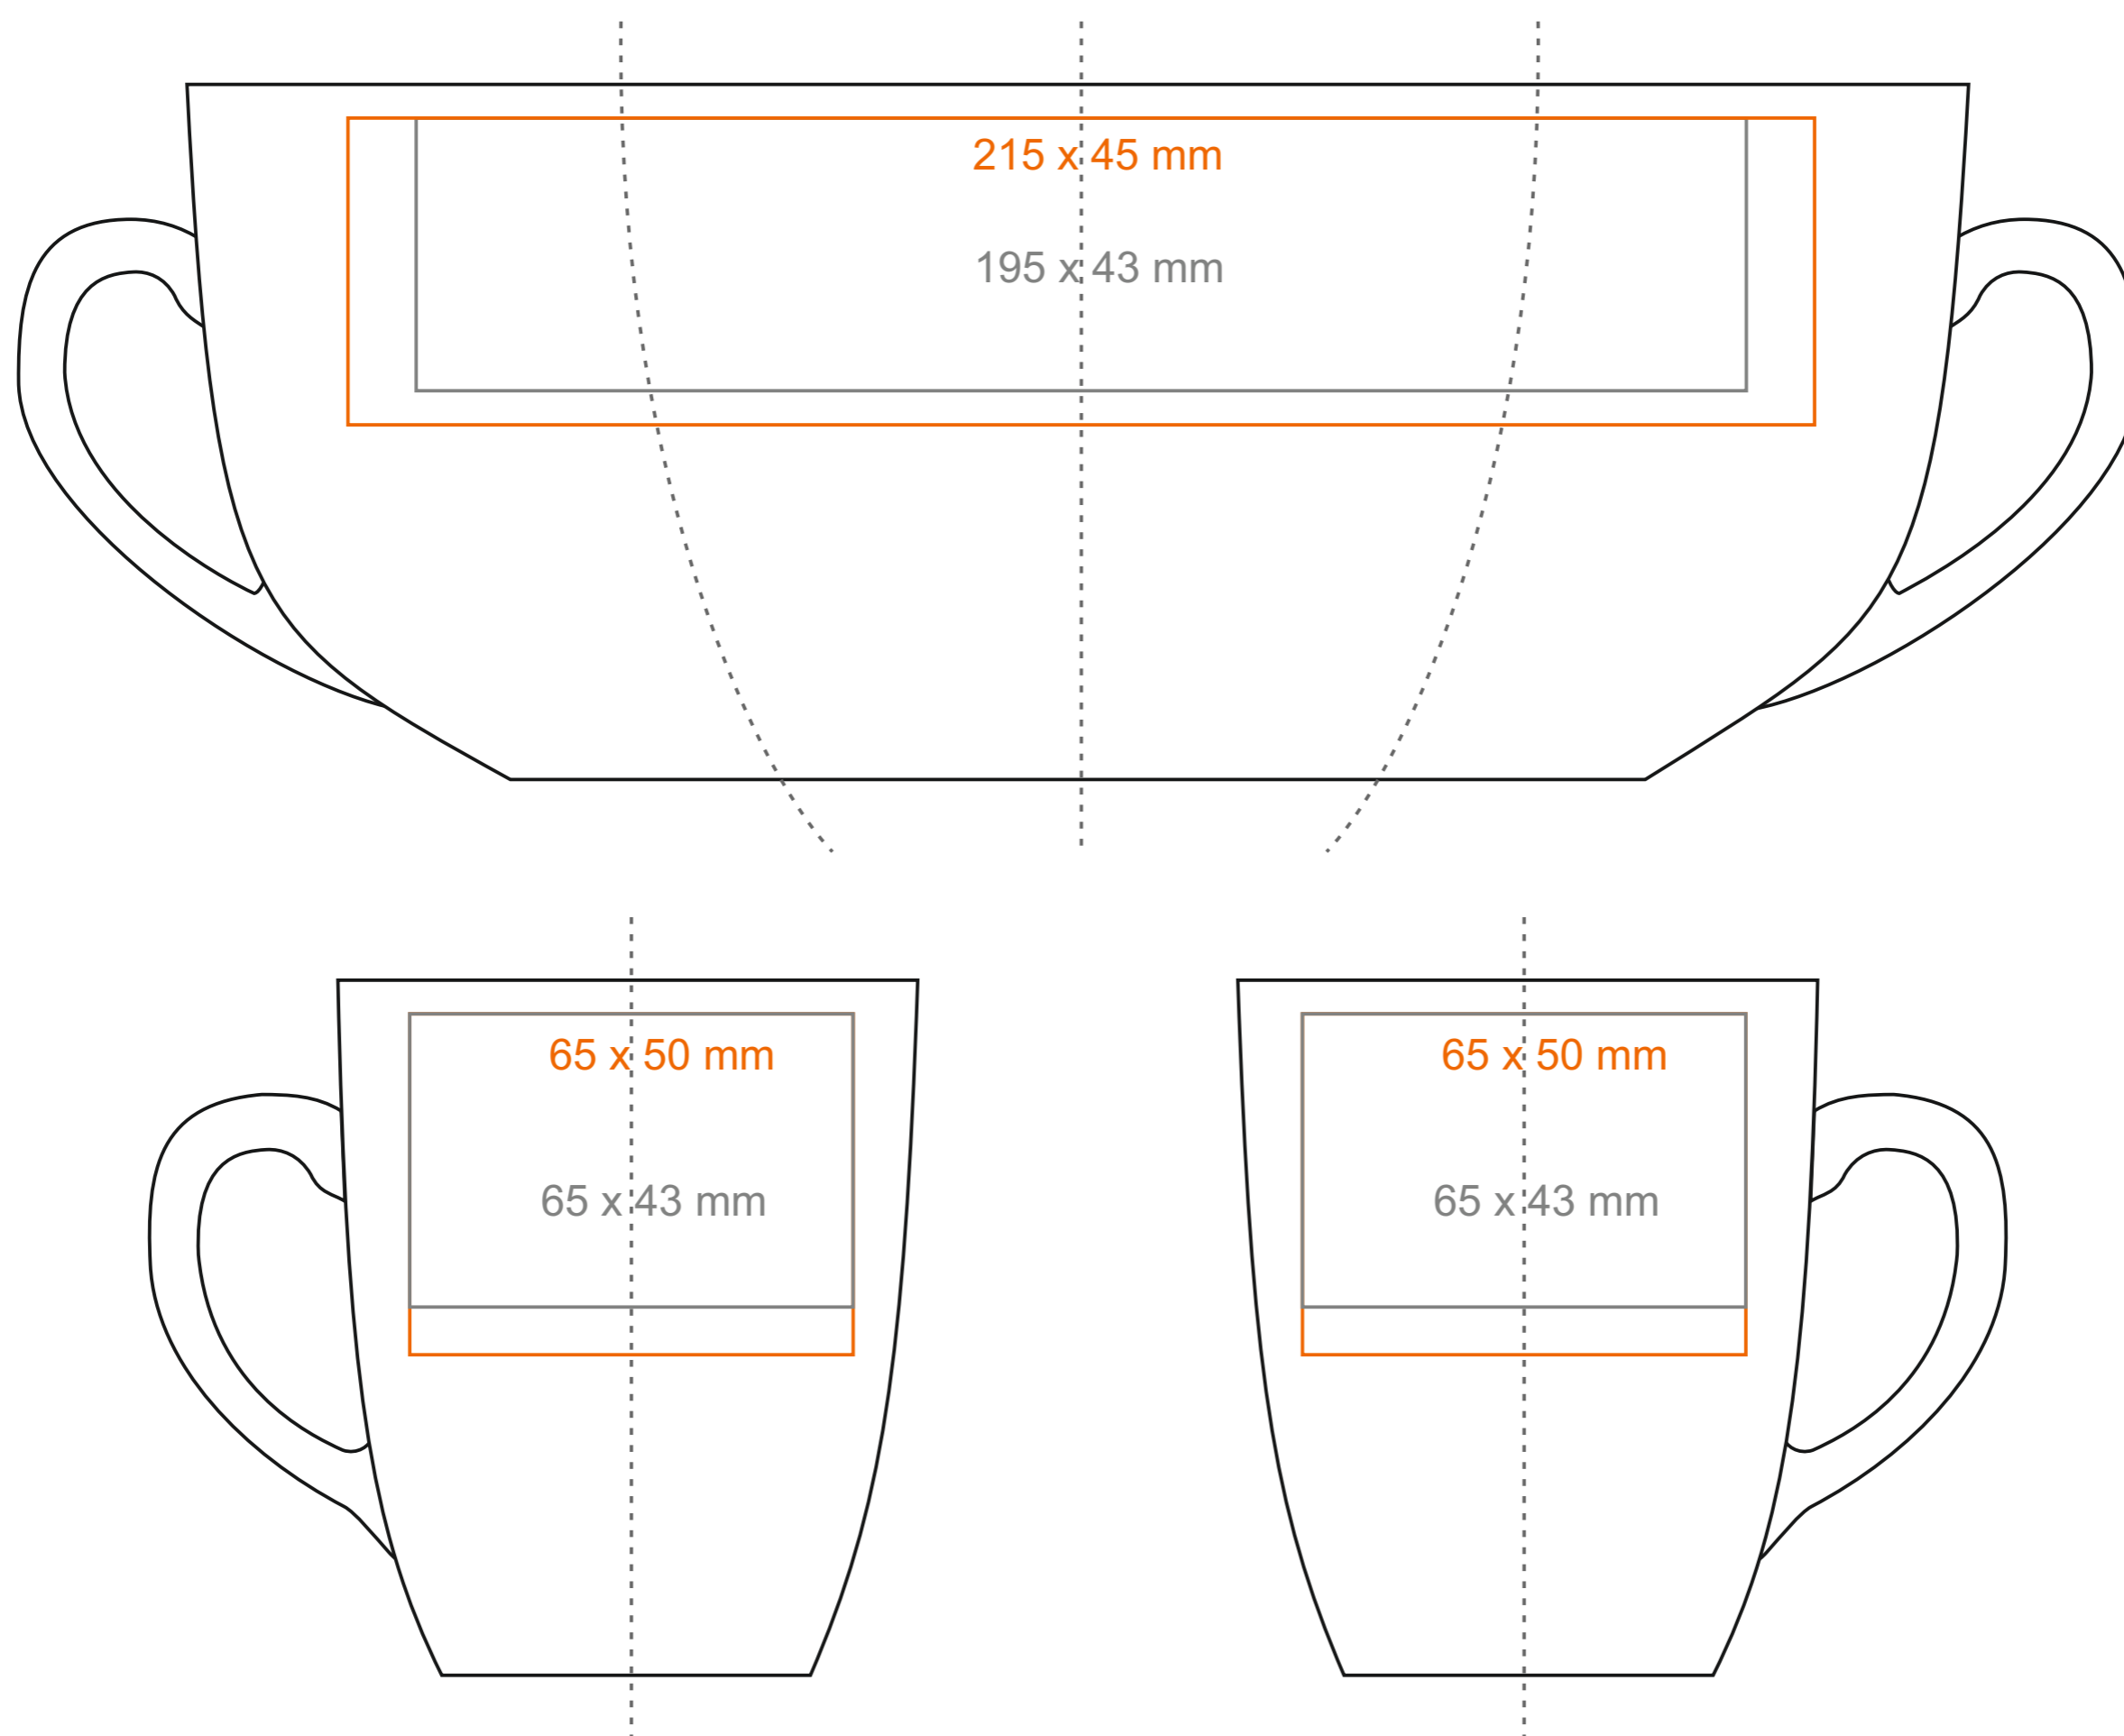

M_022 Ilona Premium

300 ml / h: 102 mm / Ø 85 mm

Nadruk na uchu	- 50 x 10 mm
Nadruk wewnątrz na ściance	- 50 x 20 mm
Nadruk wewnątrz na dnie	- Ø 30 mm
Nadruk od spodu	- Ø 35 mm

*W przypadku projektów dla kalkomanii wybiegających poza standardową powierzchnię nadruku prosimy o kontakt z działem handlowym.